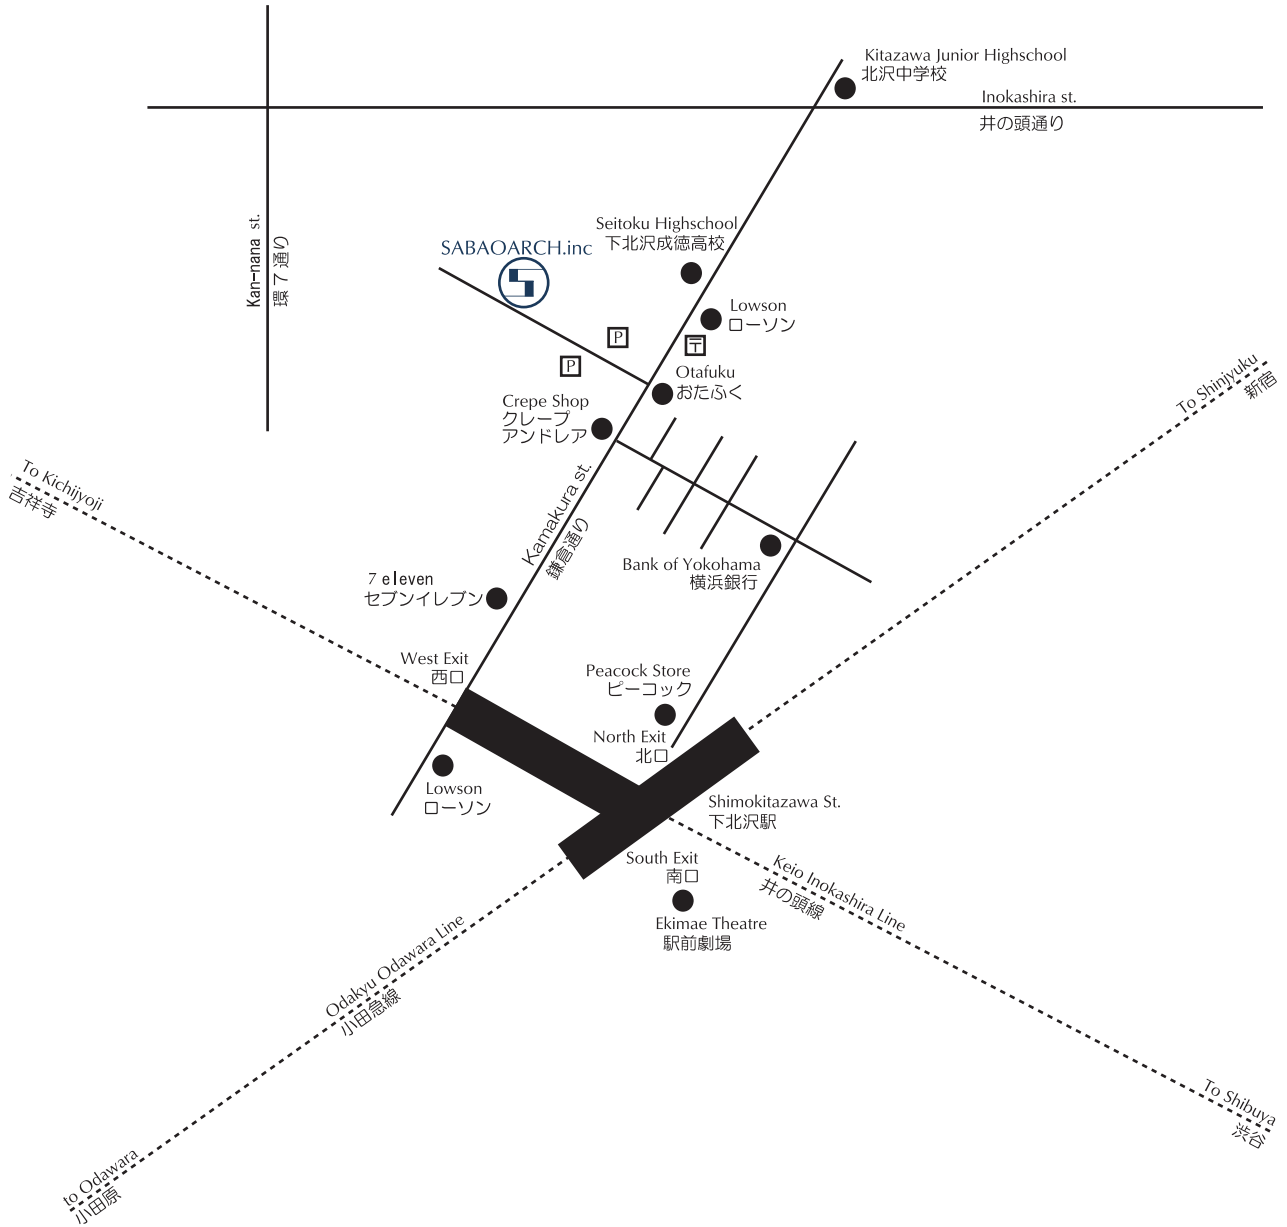

MAP

株式会社
SABOARCH
サバオアルキ

6.6.9.1A
Alcove Shimokitazawa
Daita Setagaya-ku
TOKYO JAPAN
155.0033
東京都世田谷区代田
6.6.9.1A
tel fax
03.5534.8087
www.sabao.jp