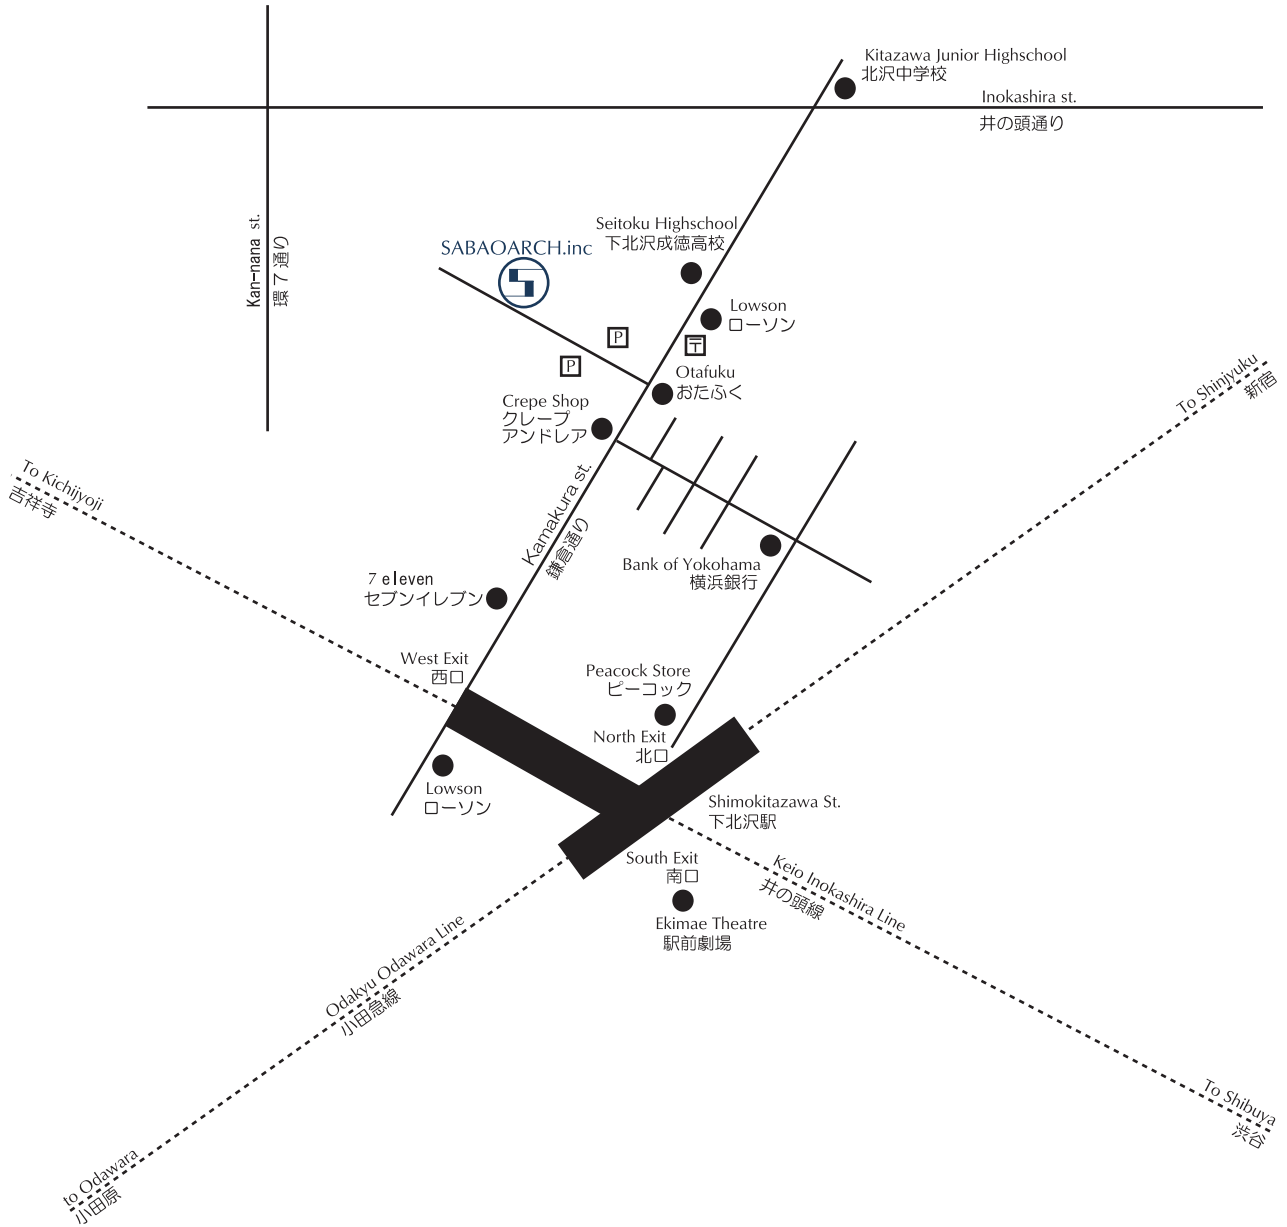

# MAP

株式会社  
SABOARCH  
サバオアルキ

6.6.9.1A  
Alcove Shimokitazawa  
Daita Setagaya-ku  
TOKYO JAPAN  
155.0033  
東京都世田谷区代田  
6.6.9.1A  
tel fax  
03.5534.8087  
www.sabao.jp